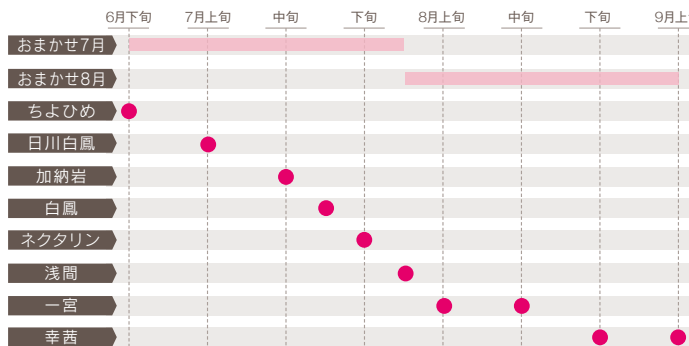

浅間白桃 ⑥

威風堂々とした姿に、奥行きのある味わい。宝桃園の誇りです。

一宮白桃 ⑦

一宮のブランド桃。迫力満点です。

幸茜 ⑧

宝桃園で1番硬い桃。パリパリの食感に年々ファンが増えています。

柔らかい ① ← ⑧ 硬い

品種	3kg (10個前後)	5kg (15個前後)
規格外品	¥2,500-	¥4,000-
規格品	¥4,000-	¥6,000-

○規格外品のため、形・大きさ・食味にばらつきがあります。
 ○品種・期日のご指定はできません。
 ○数量限定で先着順に発送致します。

葡萄 | Grape

巨峰

改植中のため本年は注文受けできません

シャインマスカット

人気爆発! 爽やかなマスカットの香り。皮ごとパリパリ何粒でも食べられます。

品種	2kg (4房前後)	3kg (6房前後)	4kg (8房前後)	5kg (10房前後)
巨峰	¥2,600-	¥3,900-	¥5,200-	¥6,500-
シャインマスカット	¥3,600-	¥4,500-		